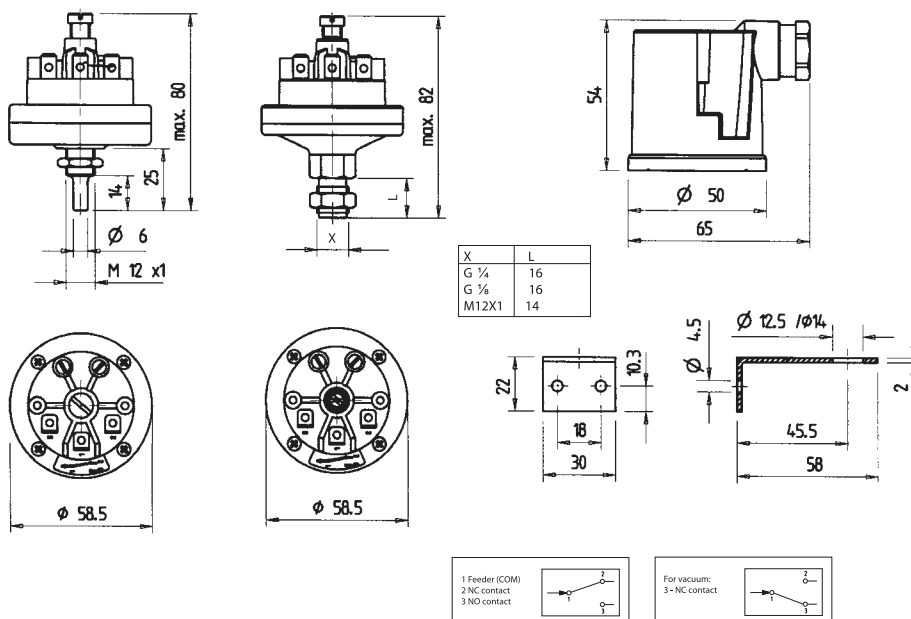

## Type 625

Mechanical Pressure Switch Type 625 ใช้สำหรับวัดแรงดันของน้ำ และก๊าซ โครงสร้างมีให้เลือกทั้งแบบอะลูมิเนียม และทองเหลือง ทนต่อสภาพแวดล้อม ติดตั้งง่าย

- ใช้กับงานวัดแรงดันของน้ำ และก๊าซ
- ช่วงอุณหภูมิการใช้งานที่ -10 ... +80 °C
- สามารถปรับแต่ง ตั้งค่าแรงดันได้ ( Switching point setting)
- มีความแม่นยำสูง ( High accuracy)
- สามารถวัดค่าแรงดันได้ทั้ง Vacuum และ Pressure ทั่วไป

### Specification

Model	Pressure Mode	Range	Scale	Pressure Connection / Case	Output Contact
625.9030	Relative	2 ... 8	mbar	G $\frac{1}{4}$ , Brass	1NO, 1NC
625.9140		6 ... 75		G $\frac{1}{4}$ , Aluminium	
625.6530	Negative	-100 ... -900		G $\frac{1}{4}$ , Brass	
625.6540	(Vacuum)			G $\frac{1}{4}$ , Aluminium	

### Dimension

Q Inter Supply Co., Ltd.

444 19/F, Olympia Thai Tower, Ratchadapisek Road  
Samsennok, Huaykwang, Bangkok 10310 Thailand  
Tel. +66.2.5135928 Fax. +66.2.5135982

[www.qintersupply.com](http://www.qintersupply.com)