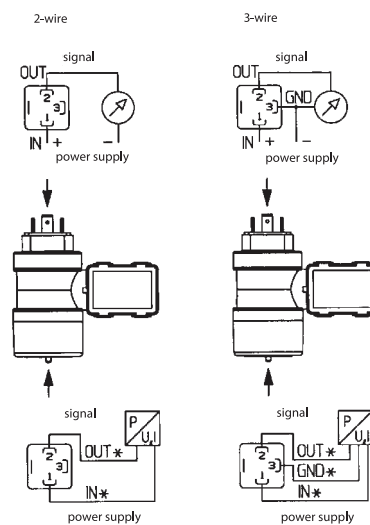

Dimension

Q Inter Supply Co.,Ltd.

444 19/F, Olympia Thai Tower, Ratchadapisek Road
Samsenok, Huaykwang, Bangkok 10310 Thailand
Tel. +66.2.5135928 Fax. +66.2.5135982