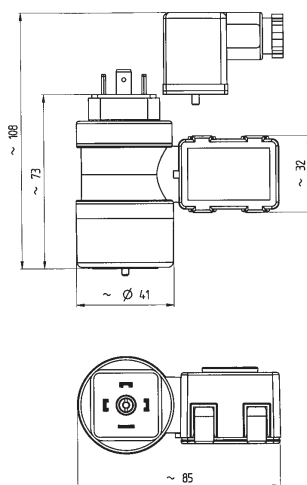

Dimension

Q Inter Supply Co.,Ltd.

444 19/F, Olympia Thai Tower, Ratchadapisek Road
Samsenok, Huaykwang, Bangkok 10310 Thailand
Tel. +66.2.5135928 Fax. +66.2.5135982